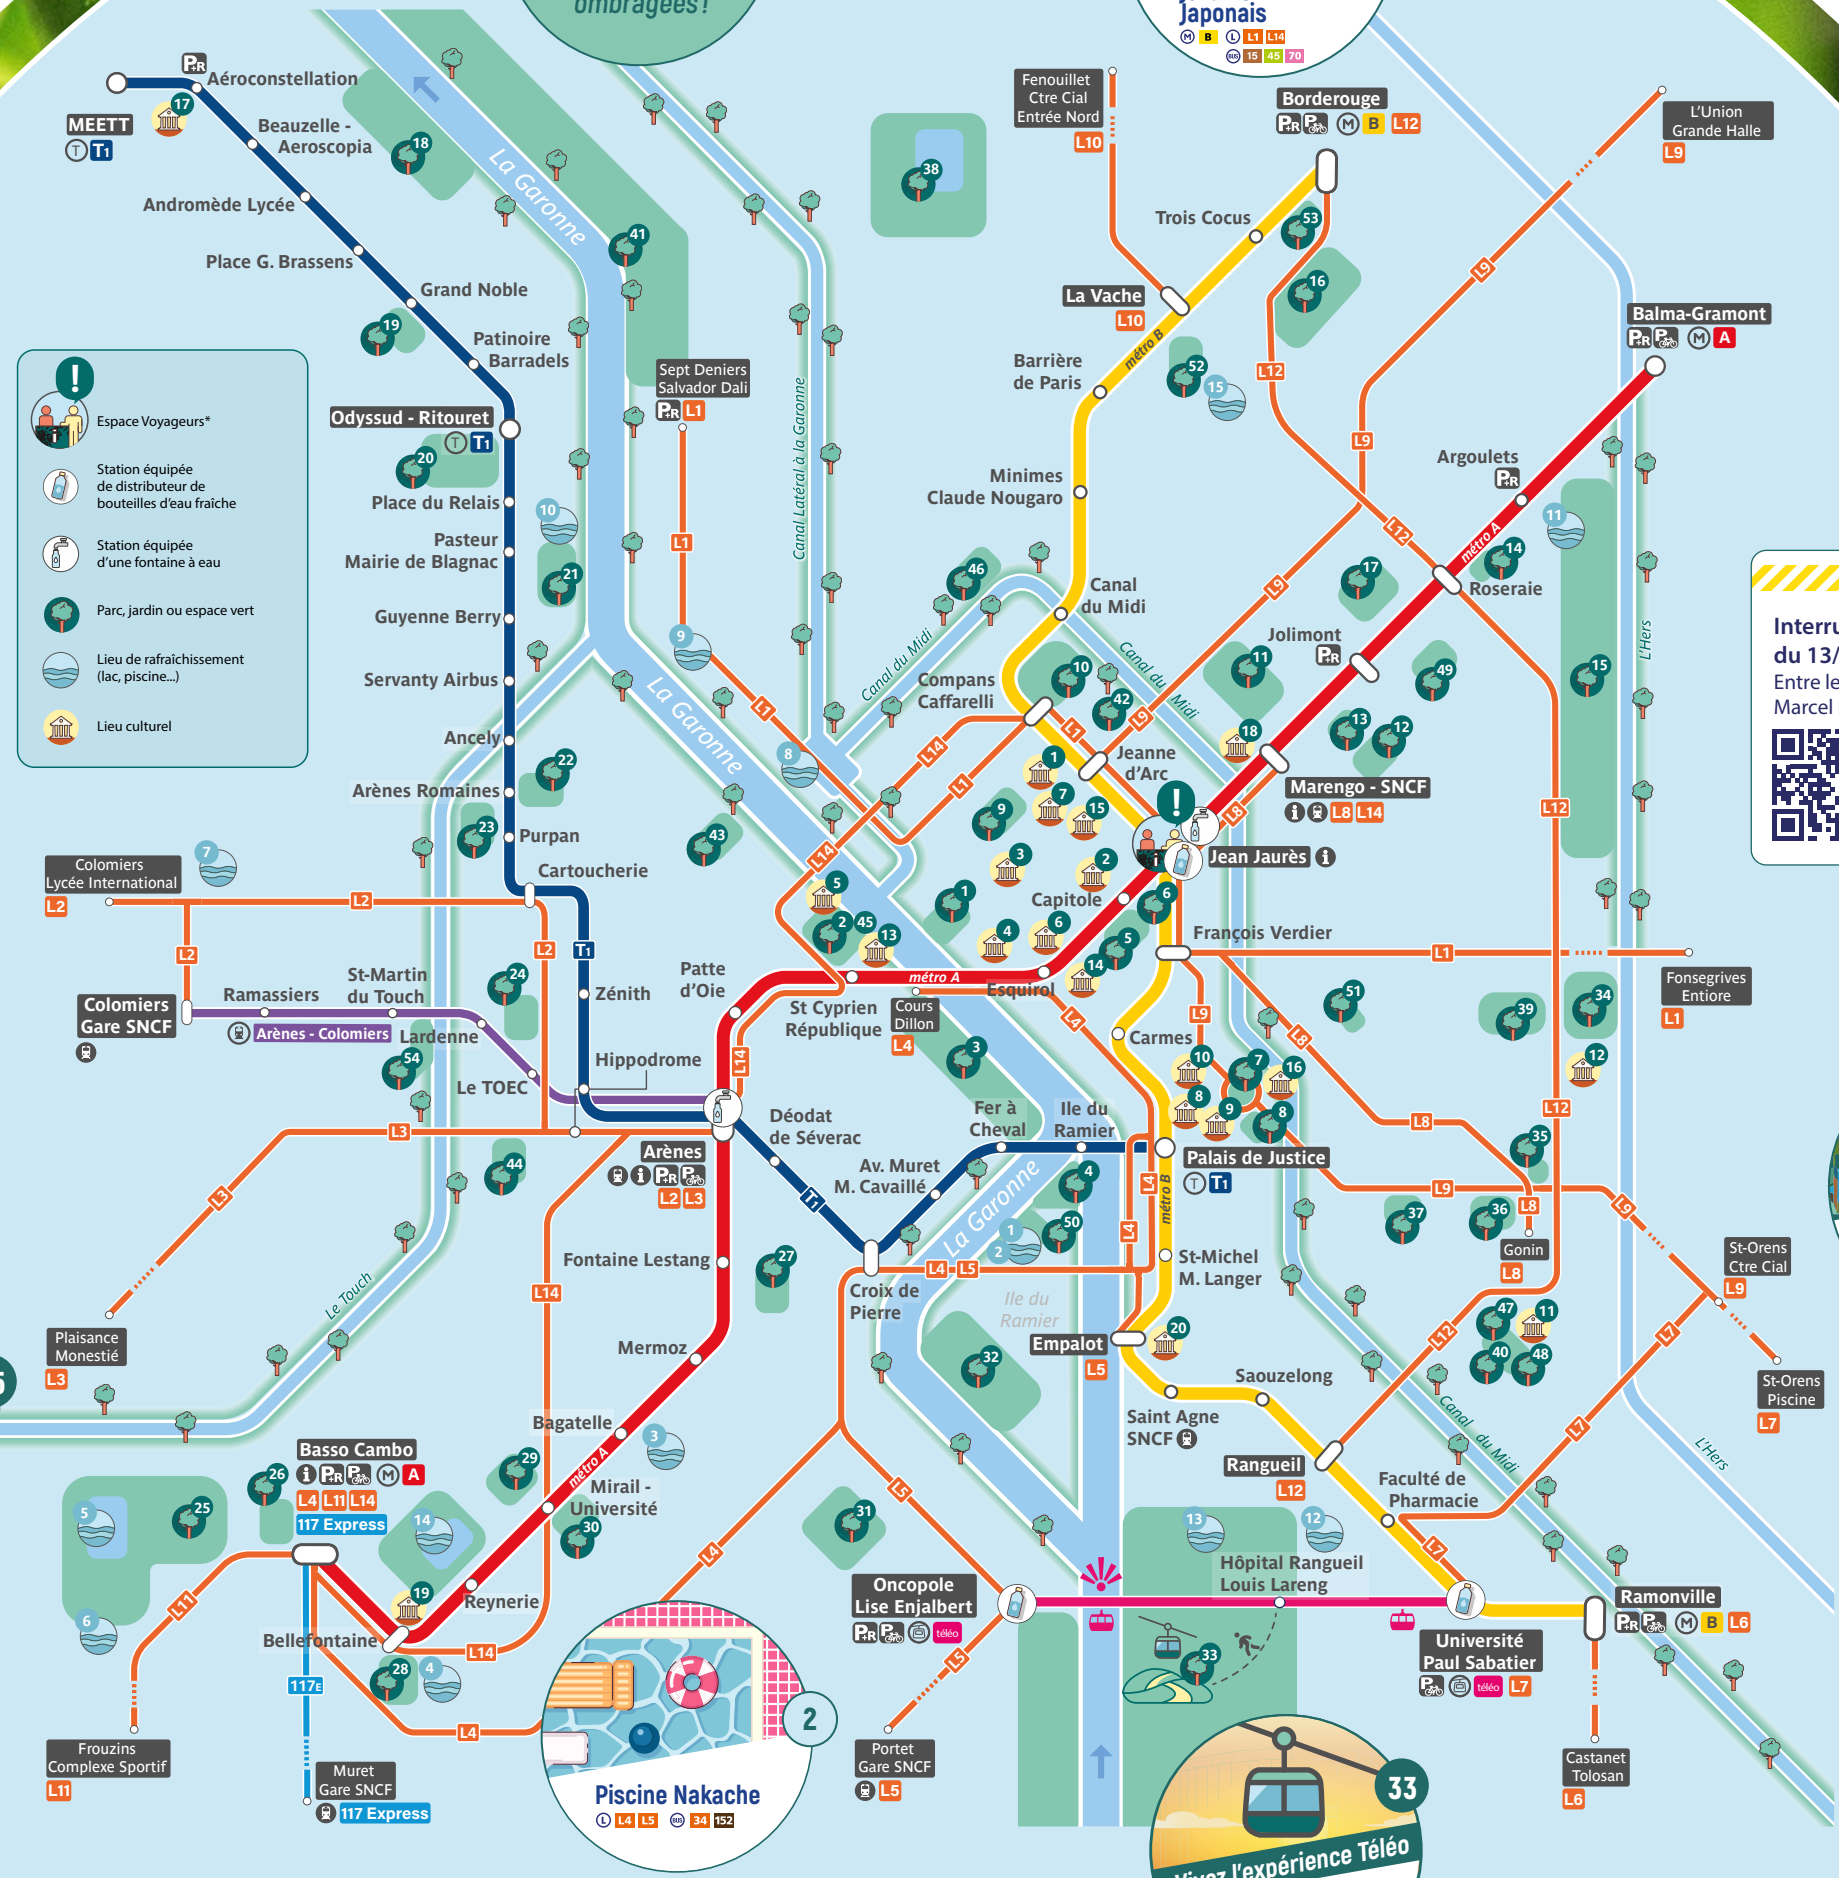

Profitez des bords de Garonne et du Canal du Midi pour des balades ombragées!

Jardins Japonais
Métro L1, L14, L15, L16, L19, L20
L10, L12

Ouvert du mercredi au samedi de 12h à 19h

- ! Espace Voyageurs*
- Station équipée de distributeur de bouteilles d'eau fraîche
- Station équipée d'une fontaine à eau
- Parc, jardin ou espace vert
- Lieu de rafraîchissement (lac, piscine...)
- Lieu culturel

Interruption de la ligne B
du 13/07 au 30 août
Entre les stations St Michel - Marcel Langer et Ramonville.

Retrouvez les itinéraires adaptés ici

Interruption totale de la ligne tram T1
du 4 au 12/07.
Retrouvez les itinéraires adaptés sur tisseo.fr

Base de loisirs de La Ramée
Métro L11, L13, L14

Parc Picot de Lapeyrouse
Métro T1, L4, L5

Piscine Nakache
Métro L4, L5, L14, L15

Vivez l'expérience Téléo
Base de loisirs de Pech David
Métro L1, L13, L14

Nos partenaires fraîcheur Clubéo vous font gagner tout l'été!

Jouez et remportez vos lots sur votre programme fidélité Clubéo!

Fermeture pour maintenance annuelle du 13 au 19/08