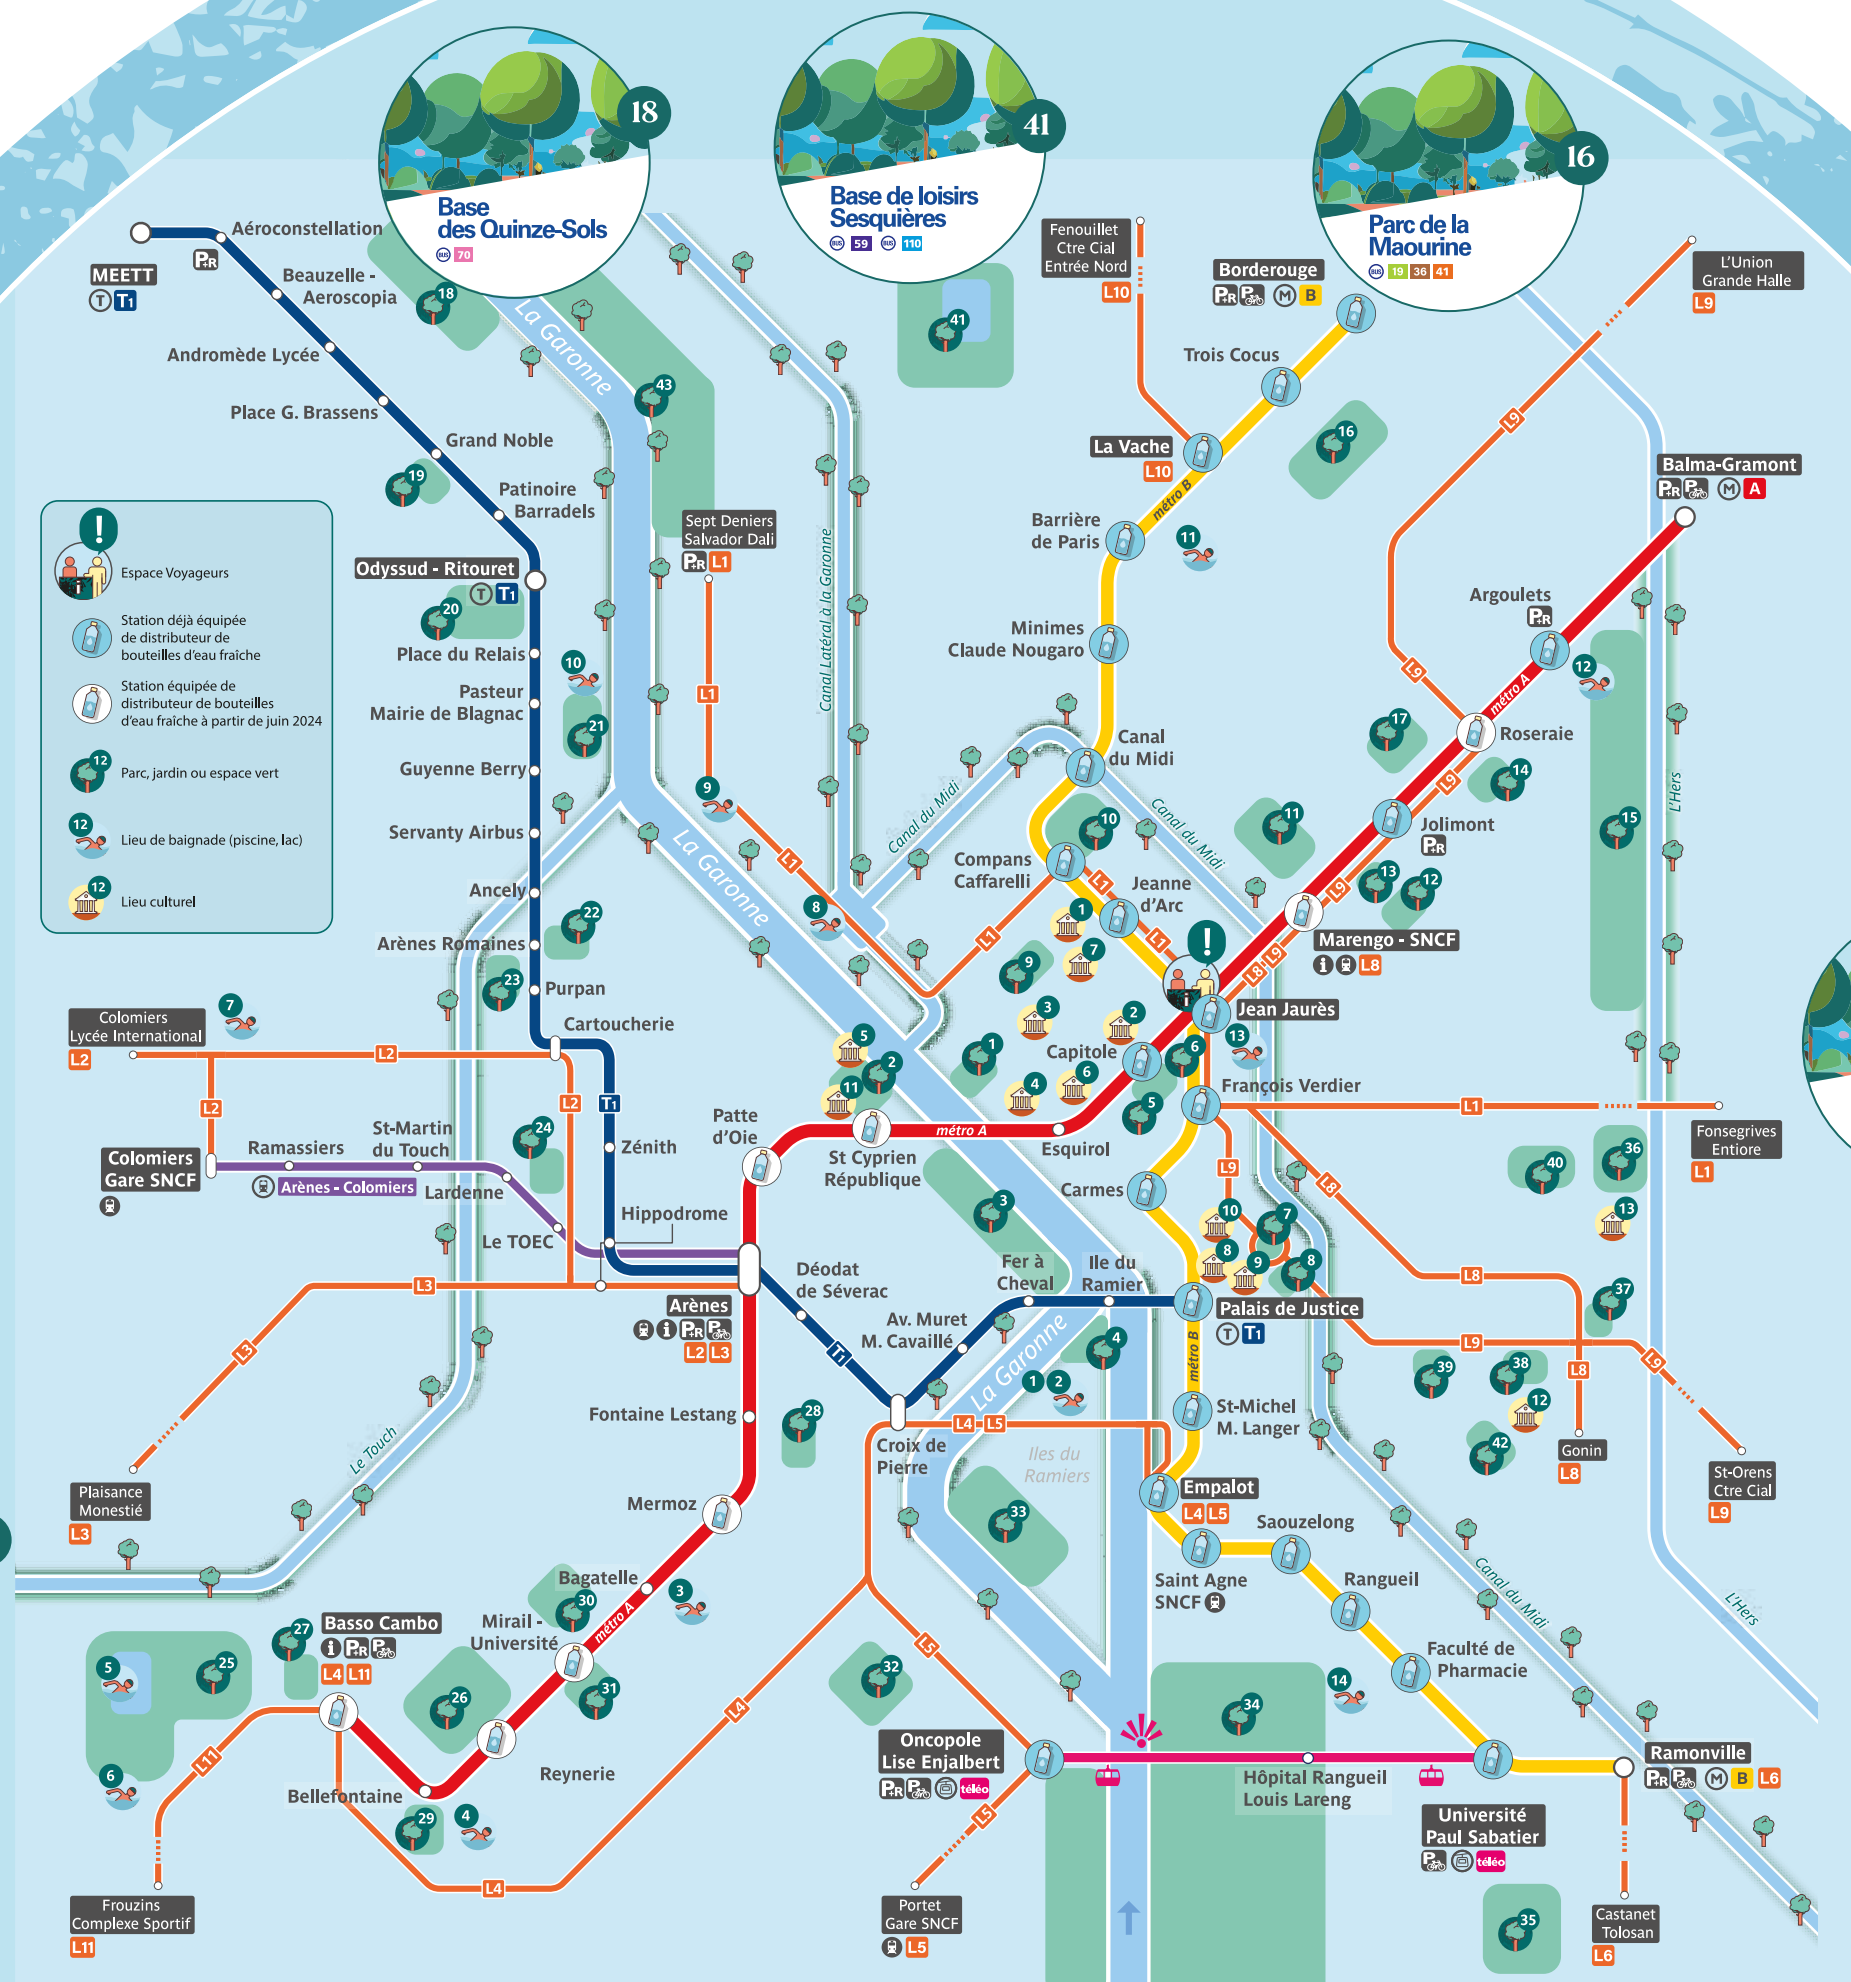

Une boisson fraîche ?

En plus des distributeurs automatiques en stations qui vous permettront d'acheter de l'eau, vous trouverez aussi une large sélection de produits pour une pause rafraîchissante ou une petite faim, auprès des commerçants du réseau.

Découvrez-les ! tisseo.fr/commerces

Nouveau

Le triporteur de Crêpes Jus T'aime vous accueille sur le parvis de la station de Métro Borderouge pour un bon jus d'oranges fraîchement pressées !

Pour consulter le plan en ligne, c'est par ici