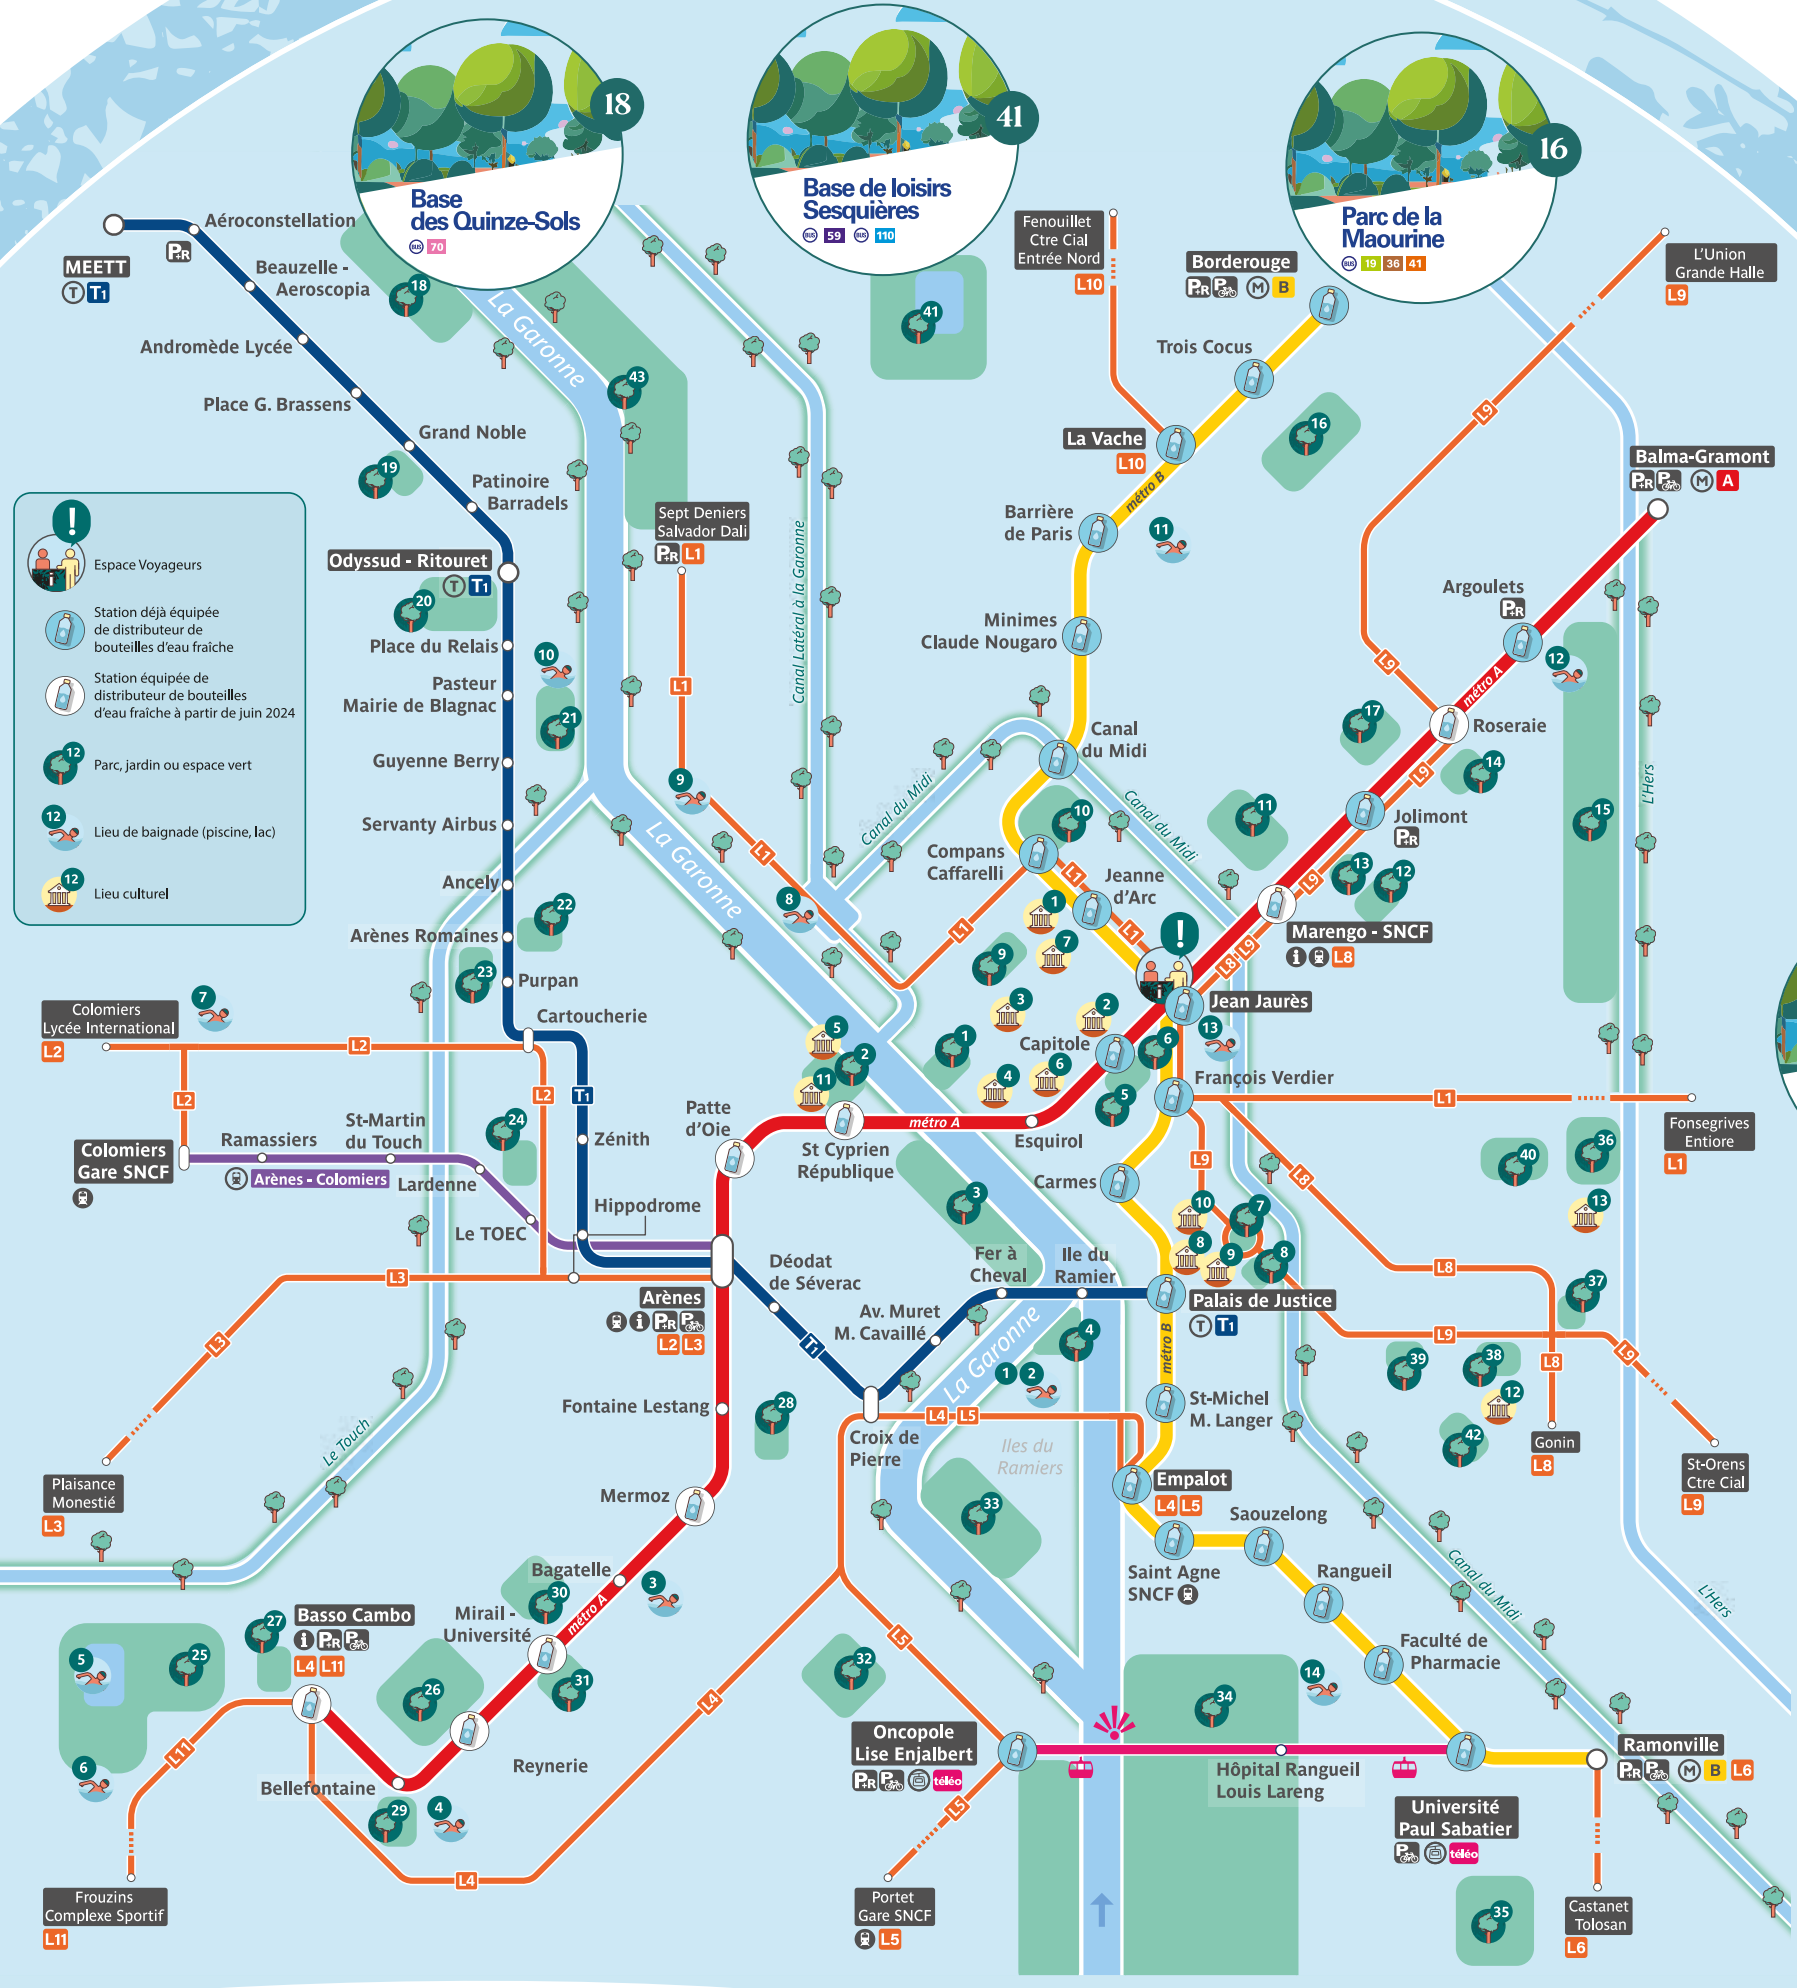

Une boisson fraîche ?

En plus des distributeurs automatiques en stations qui vous permettront d'acheter de l'eau, vous trouverez aussi une large sélection de produits pour une pause rafraîchissante ou une petite faim, auprès des commerçants du réseau.

Découvrez-les ! tisseo.fr/commerces

Nouveau Le triporteur de Crêpes Jus T'aime vous accueille sur le parvis de la station de Métro Borderouge pour un bon jus d'oranges fraîchement pressées !

Pour consulter le plan en ligne, c'est par ici